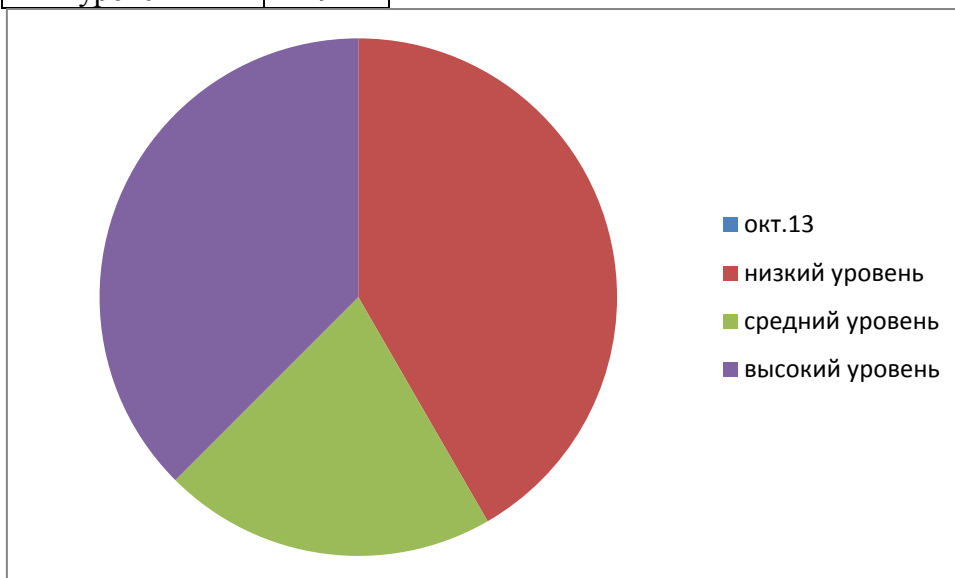

**Диагностика основ музыкальной культуры
(музыкальность, восприятие, оценочное отношение к музыке)**

Октябрь 2013 г.	
низкий уровень	10
средний уровень	5
высокий уровень	9

Март 2014 г.	
низкий уровень	6
средний уровень	8
высокий уровень	10